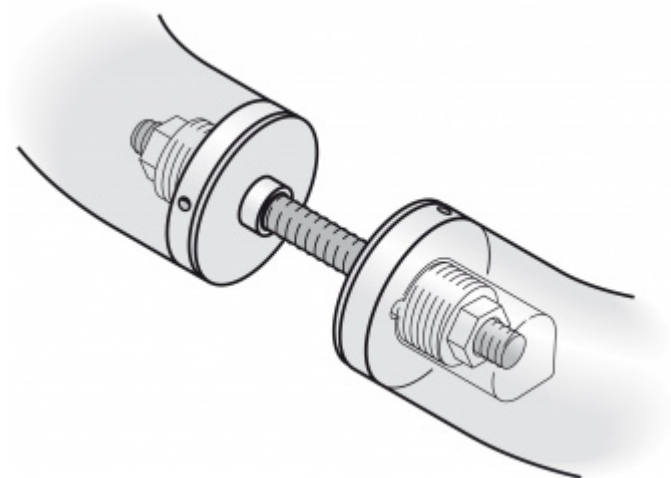

Produktový list

platný k 5. 7. 2024

luxusnikovani.cz
DELIVERED BY EFB

Párové propojení madla 05 0580 M6

FSB

Sada obsahuje 2x závitovou tyč

Vhodné pro 2 kusy madel

35-54 mm