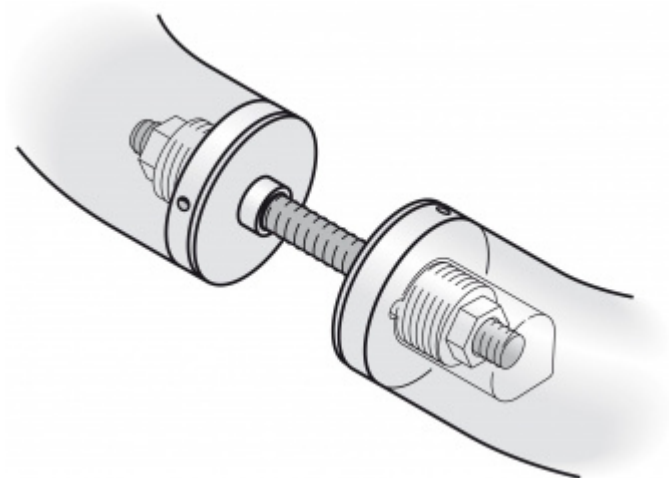

Produktový list

platný k 8. 7. 2024

luxusnikovani.cz
DELIVERED BY EFB

Párové propojení madla 05 0580 03235 M6 35-54 mm

FSB

ID produktu: 698

Sada obsahuje 2x závitovou tyč

Vhodné pro 2 kusy madel

Vaše cena bez DPH

3,36 €

Vaše cena s DPH

4,07 €

Zobrazit produkt