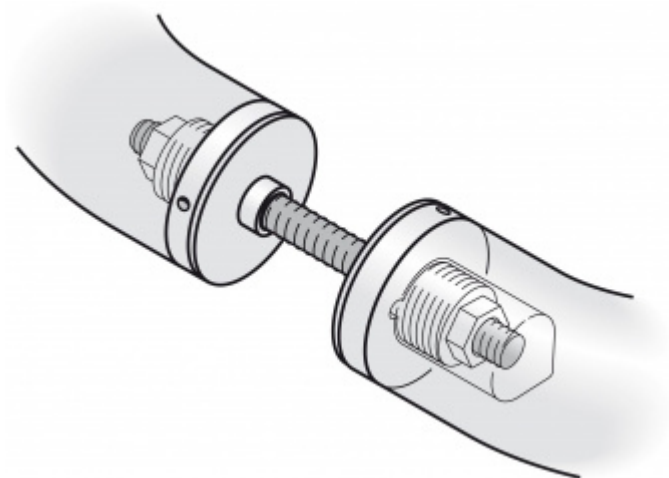

Produktový list

platný k 8. 7. 2024

luxusnikovani.cz
DELIVERED BY EFB

Párové propojení madla 05 0580 03275 M6 75-94 mm

FSB

ID produktu: 700

Sada obsahuje 2x závitovou tyč

Vhodné pro 2 kusy madel

Vaše cena bez DPH

3,36 €

Vaše cena s DPH

4,07 €

Zobrazit produkt