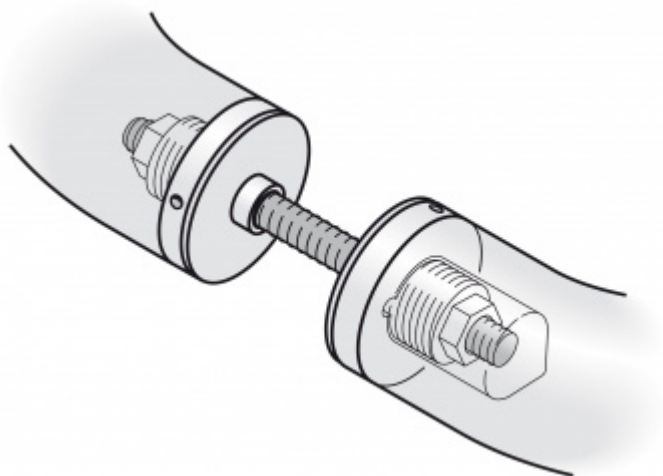

Produktový list

platný k 3. 7. 2024

luxusnikovani.cz
DELIVERED BY EFB

Párové propojení madla 05 0580 M8

FSB

Sada obsahuje 2x závitovou tyč

Vhodné pro 2 kusy madel

35-54 mm