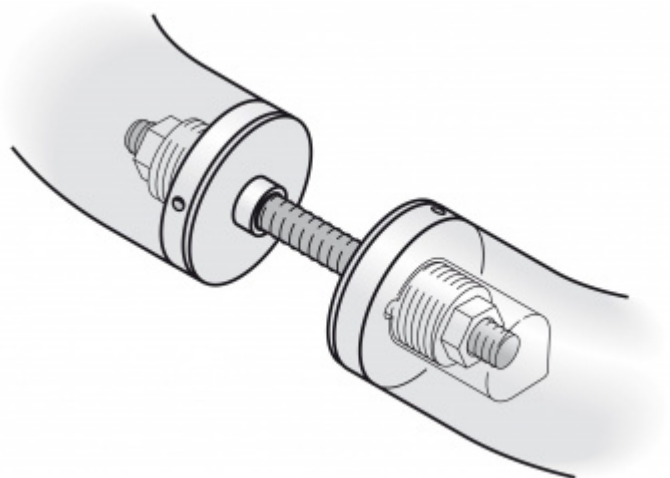

Produktový list

platný k 1. 10. 2024

luxusnikovani.cz
DELIVERED BY EFB

Párové propojení madla 05 0580 01008 M8 Skleněné dveře 8-10 mm

FSB

ID produktu: 703

Sada obsahuje 2x závitovou tyč

Vhodné pro 2 kusy madel

Vaše cena bez DPH

Vaše cena s DPH

79 Kč

95,59 Kč

Zobrazit produkt

PŘÍSLUŠENSTVÍ

**Dveřní madlo FSB 66
6506**

FSB