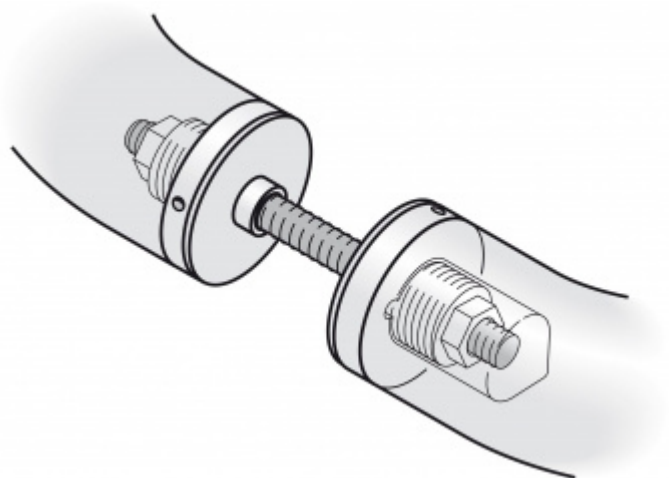

## Párové propojení madla 05 0580 01008 M8 Skleněné dveře 8-10 mm

**FSB**

ID produktu: 703

Sada obsahuje 2x závitovou tyč

Vhodné pro 2 kusy madel

**Vaše cena bez DPH**

**3,36 €**

Vaše cena s DPH