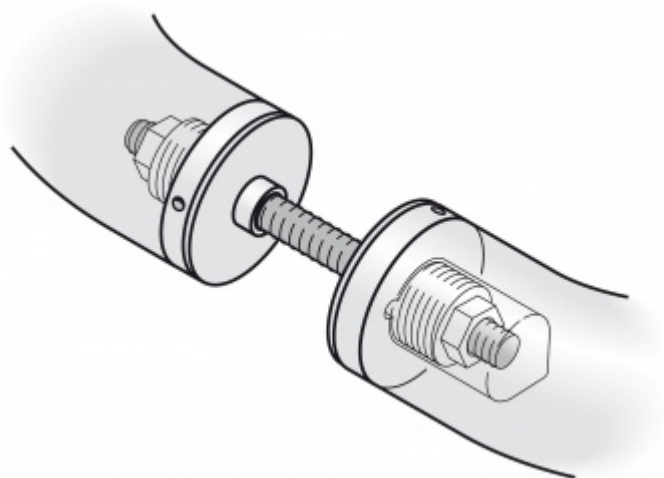

## Párové propojení madla 05 0580 03035 M8 35-54 mm

**FSB**

ID produktu: 704

Sada obsahuje 2x závitovou tyč

Vhodné pro 2 kusy madel

**Vaše cena bez DPH**

Vaše cena s DPH

**79 Kč**