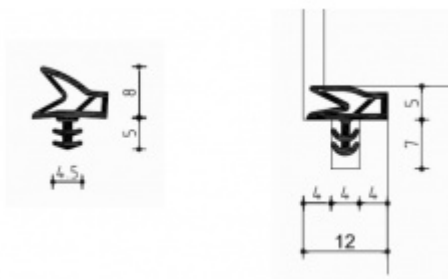

PŘÍSLUŠENSTVÍ

**Dveřní těsnění
Deventer pro
bezfalcové dveře**

OD 10,6 €

více jak 10 ks

**Tectus 540 3D A8 -
skrytý pant**

SIMONSWERK

OD OD 95,83 €

6 ks

**Tectus TE 540 3D FZ -
upevňovací deska pro
obložkovou zárubeň**

SIMONSWERK

OD 10,77 €

2 ks