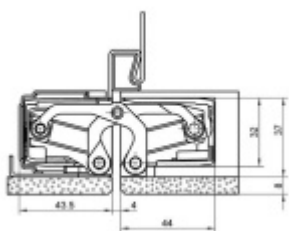

Tectus TE 540 3D A8 SZ - upevnění do ocelové zárubně

 SIMONSWERK

ID produktu: 7042

Navařovací element pro montáž pantu Tectus 540 A8 do ocelových zárubní.

Pozink ocel

Vaše cena bez DPH

13,53 €

Vaše cena s DPH

**Tectus 540 3D A8 -
skrytý pant**

SIMONSWERK

OD OD 95,83 €

6 ks

**Tectus TE 540 3D FZ -
upevňovací deska pro
obložkovou zárubeň**

SIMONSWERK

OD 10,77 €

2 ks