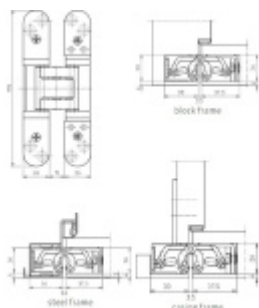

## Tectus 526 3D - skrytý pant pro bezfalcové dveře, nerez masiv

**SIMONSWERK**

Kompletně skrytý závěs pro bezfalcové dveře s obložkou, masivní dřevěnou, ocelovou nebo hliníkovou zárubní.

**Pro obložkovou nebo ocelovou zárubeň je nutné přikoupit vhodné upevnění, viz. příslušenství produkty.**

Pravolevý, bezúdržbová ložiska, třídídimenzionální seřizování: stranově, výškově +/- 3 mm, přítlak +/- 1 mm

Nosnost: 120 kg

Společně s dodávkou pantů můžeme bezplatně zapůjčit frézovací rám a šablony, se kterými je výroba dveří se skrytými panty velmi snadná a realizovat ji lze již se základním vybavením truhlářské dílny.