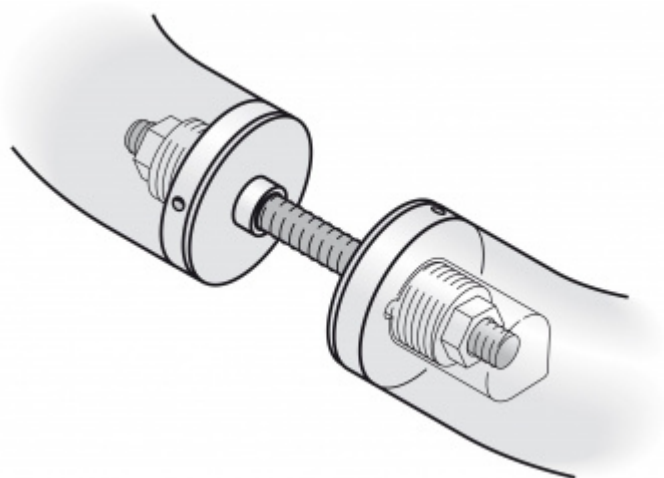

## Párové propojení madla 05 0580 03035 M8 35-54 mm

**FSB**

ID produktu: 704

Sada obsahuje 2x závitovou tyč

Vhodné pro 2 kusy madel

**Vaše cena bez DPH**

**3,36 €**

Vaše cena s DPH