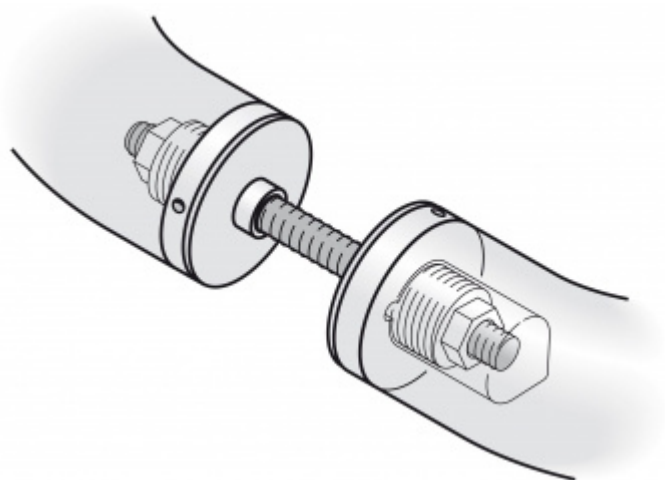

## Párové propojení madla 05 0580 03055 M8 55-74 mm

**FSB**

ID produktu: 705

Sada obsahuje 2x závitovou tyč

Vhodné pro 2 kusy madel

**Vaše cena bez DPH**

Vaše cena s DPH

**79 Kč**