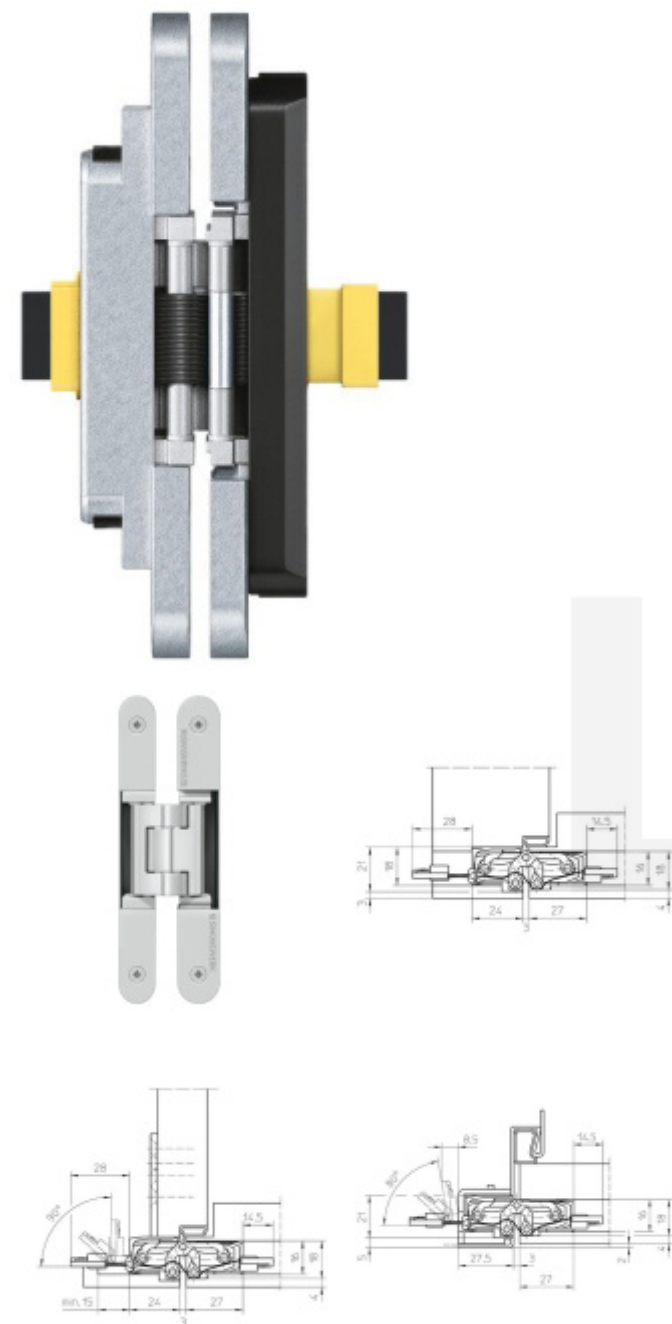

## Tectus 240 3D F1 N Energy s průchodkou, pro bezfalcové dveře

**SIMONSWERK**

Skrytý závěs s integrovanou průchodkou

Pro obložkovou/ocelovou zárubeň přikupte odpovídající upevnění/kapsu.

Pravolevý, bezúdržbová ložiska, třídídimenzionální seřizování: stranově +/- 3 mm, výškově +/- 3 mm, přítlaku +/- 1 mm.

**Kabeláž k pantu je nutné objednat samostatně .**

Úhel otevření 180 stupňů

Nosnost 60 kg

Na objednání také povrchové úpravy mosaz, chrom, nerez, barva RAL.

Konkrétní cenu pantu v jiné povrchové úpravě, poptejte u našeho obchodního oddělení.

## F1 elox vzhled (124)

[Tectus 240 3D F1 N Energy s průchodkou, pro bezfalcové dveře F1 elox vzhled \(124\)](#)

DETAIL

Termín bude prověřen u dodavatele

**101,02 € bez DPH**  
122,24 € s DPH