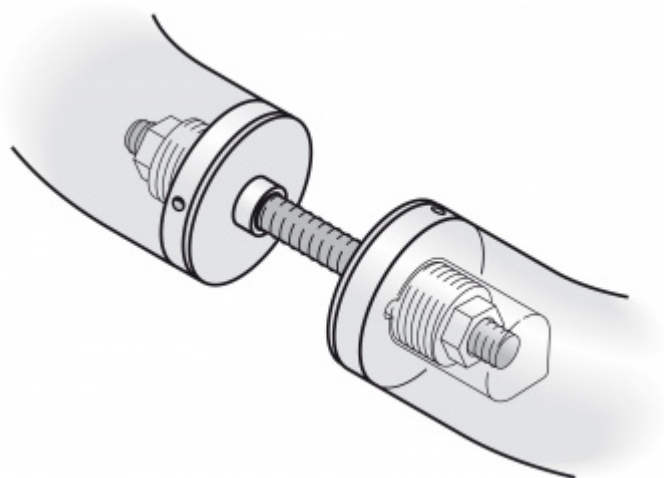

Produktový list

platný k 8. 7. 2024

luxusnikovani.cz
DELIVERED BY EFB

Párové propojení madla 05 0580 03075 M8 75-94 mm

FSB

ID produktu: 706

Sada obsahuje 2x závitovou tyč

Vhodné pro 2 kusy madel