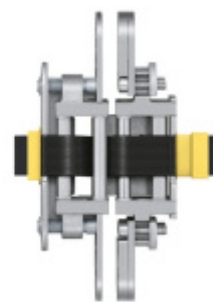

Produktový list

platný k 28. 9. 2024

luxusnikovani.cz
DELIVERED BY EFB

Univerzální adaptér Tectus Energy

SIMONSWERK

ID produktu: 7065

Univerzální adaptér se svorkovou koncovkou usnadňuje instalaci pantů Tectus.

Vaše cena bez DPH

1 978 Kč

Vaše cena s DPH

2 393,38 Kč

[Zobrazit produkt](#)

PŘÍSLUŠENSTVÍ

**Tectus 240 3D F1 N
Energy s průchodkou,
pro bezfalcové dveře**

SIMONSWERK

OD OD 2 374 Kč

Termín bude prověřen u
dodavatele

**Tectus 340 3D F1
Energy s průchodkou,
pro bezfalcové dveře**

SIMONSWERK

OD OD 2 526 Kč

1 ks

**Tectus 526 3D Energy s
průchodkou, pro
bezfalcové dveře**

SIMONSWERK

OD 6 710 Kč

Termín bude prověřen u
dodavatele

**Tectus 540 3D Energy s
průchodkou, pro
bezfalcové dveře**

SIMONSWERK

OD OD 3 332 Kč

Termín bude prověřen u
dodavatele

**Tectus 640 3D Energy s
průchodkou, pro
bezfalcové dveře**