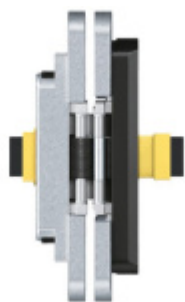

Produktový list

platný k 28. 9. 2024

luxusnikovani.cz
DELIVERED BY EFB

Univerzální adaptér Tectus Energy

SIMONSWERK

ID produktu: 7065

Univerzální adaptér se svorkovou koncovkou usnadňuje instalaci pantů Tectus.

Vaše cena bez DPH

1 978 Kč

Vaše cena s DPH

2 393,38 Kč

[Zobrazit produkt](#)

PŘÍSLUŠENSTVÍ

**Tectus 240 3D F1 N
Energy s průchodkou,
pro bezfalcové dveře**

SIMONSWERK

OD OD 2 374 Kč

Termín bude prověřen u
dodavatele

**Tectus 340 3D F1
Energy s průchodkou,
pro bezfalcové dveře**

SIMONSWERK

OD OD 2 526 Kč

1 ks

**Tectus 526 3D Energy s
průchodkou, pro
bezfalcové dveře**

SIMONSWERK