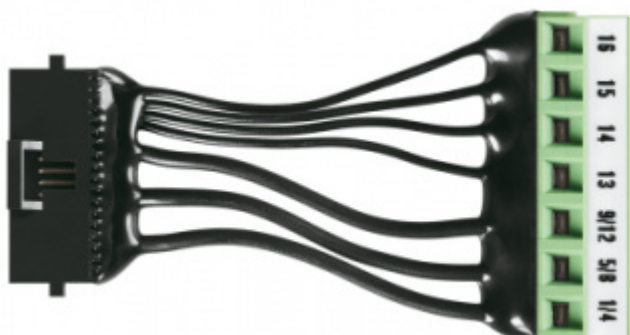

Produktový list

platný k 28. 9. 2024

luxusnikovani.cz
DELIVERED BY EFB

Univerzální adaptér Tectus Energy

SIMONSWERK

ID produktu: 7065

Univerzální adaptér se svorkovou koncovkou usnadňuje instalaci pantů Tectus.

Vaše cena bez DPH

1 978 Kč

Vaše cena s DPH

2 393,38 Kč

[Zobrazit produkt](#)

PŘÍSLUŠENSTVÍ

**Tectus 240 3D F1 N
Energy s průchodkou,
pro bezfalcové dveře**

SIMONSWERK

OD OD 2 374 Kč

Termín bude prověřen u
dodavatele

**Tectus 340 3D F1
Energy s průchodkou,
pro bezfalcové dveře**

SIMONSWERK

OD OD 2 526 Kč

1 ks

**Tectus 526 3D Energy s
průchodkou, pro
bezfalcové dveře**

SIMONSWERK

OD 6 710 Kč

Termín bude prověřen u
dodavatele

**Tectus 540 3D Energy s
průchodkou, pro
bezfalcové dveře**

SIMONSWERK

OD OD 3 332 Kč

Termín bude prověřen u
dodavatele

**Tectus 640 3D Energy s
průchodkou, pro
bezfalcové dveře**