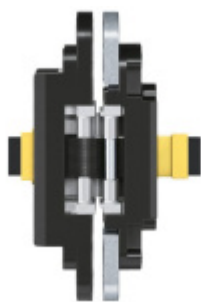

Produktový list

platný k 28. 9. 2024

luxusnikovani.cz
DELIVERED BY EFB

Univerzální adaptér Tectus Energy

SIMONSWERK

ID produktu: 7065

Univerzální adaptér se svorkovou koncovkou usnadňuje instalaci pantů Tectus.

Vaše cena bez DPH

1 978 Kč

Vaše cena s DPH

2 393,38 Kč

[Zobrazit produkt](#)

PŘÍSLUŠENSTVÍ

**Tectus 240 3D F1 N
Energy s průchodkou,
pro bezfalcové dveře**

SIMONSWERK

OD OD 2 374 Kč

Termín bude prověřen u
dodavatele

**Tectus 340 3D F1
Energy s průchodkou,
pro bezfalcové dveře**

SIMONSWERK

OD OD 2 526 Kč

1 ks

**Tectus 526 3D Energy s
průchodkou, pro
bezfalcové dveře**

SIMONSWERK

OD 6 710 Kč

Termín bude prověřen u
dodavatele

**Tectus 540 3D Energy s
průchodkou, pro
bezfalcové dveře**

SIMONSWERK

OD OD 3 332 Kč

Termín bude prověřen u
dodavatele

**Tectus 640 3D Energy s
průchodkou, pro
bezfalcové dveře**