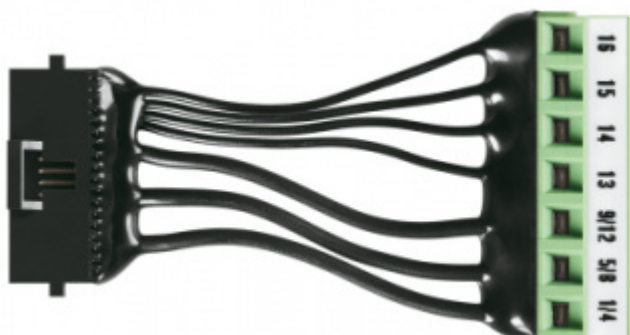

## Univerzální adaptér Tectus Energy

**SIMONSWERK**

ID produktu: 7065

Univerzální adaptér se svorkovou koncovkou usnadňuje instalaci pantů Tectus.

**Vaše cena bez DPH**

**84,17 €**

Vaše cena s DPH

101,85 €

# PŘÍSLUŠENSTVÍ

**Tectus 240 3D F1 N  
Energy s průchodkou,  
pro bezfalcové dveře**

**SIMONSWERK**

---

**OD OD 101,02 €**

Termín bude prověřen u  
dodavatele

**Tectus 340 3D F1  
Energy s průchodkou,  
pro bezfalcové dveře**