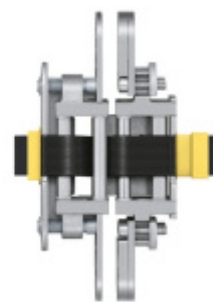

## Univerzální adaptér Tectus Energy

**SIMONSWERK**

ID produktu: 7065

Univerzální adaptér se svorkovou koncovkou usnadňuje instalaci pantů Tectus.

**Vaše cena bez DPH**

**84,17 €**

Vaše cena s DPH

101,85 €

# PŘÍSLUŠENSTVÍ

**Tectus 240 3D F1 N  
Energy s průchodkou,  
pro bezfalcové dveře**

**SIMONSWERK**

---

**OD OD 101,02 €**

Termín bude prověřen u  
dodavatele

**Tectus 340 3D F1  
Energy s průchodkou,  
pro bezfalcové dveře**

**SIMONSWERK**

---

**OD OD 107,49 €**

1 ks

**Tectus 526 3D Energy s  
průchodkou, pro  
bezfalcové dveře**

**SIMONSWERK**

---

**OD 285,53 €**