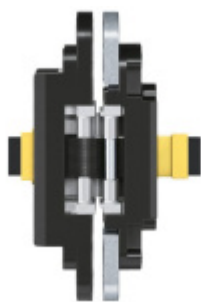

## Univerzální adaptér Tectus Energy

**SIMONSWERK**

ID produktu: 7065

Univerzální adaptér se svorkovou koncovkou usnadňuje instalaci pantů Tectus.

**Vaše cena bez DPH**

**84,17 €**

Vaše cena s DPH

101,85 €

# PŘÍSLUŠENSTVÍ

**Tectus 240 3D F1 N  
Energy s průchodkou,  
pro bezfalcové dveře**

**SIMONSWERK**

---

**OD OD 101,02 €**

Termín bude prověřen u  
dodavatele

**Tectus 340 3D F1  
Energy s průchodkou,  
pro bezfalcové dveře**

**SIMONSWERK**

---

**OD OD 107,49 €**

1 ks

**Tectus 526 3D Energy s  
průchodkou, pro  
bezfalcové dveře**

**SIMONSWERK**

---

**OD 285,53 €**