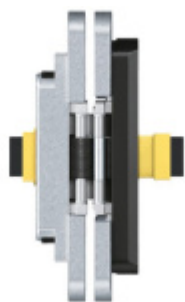

## Univerzální adaptér Tectus Energy

**SIMONSWERK**

ID produktu: 7065

Univerzální adaptér se svorkovou koncovkou usnadňuje instalaci pantů Tectus.

**Vaše cena bez DPH**

**84,17 €**

Vaše cena s DPH

101,85 €

# PŘÍSLUŠENSTVÍ

**Tectus 240 3D F1 N  
Energy s průchodkou,  
pro bezfalcové dveře**

**SIMONSWERK**

---

**OD OD 101,02 €**

Termín bude prověřen u  
dodavatele

**Tectus 340 3D F1  
Energy s průchodkou,  
pro bezfalcové dveře**