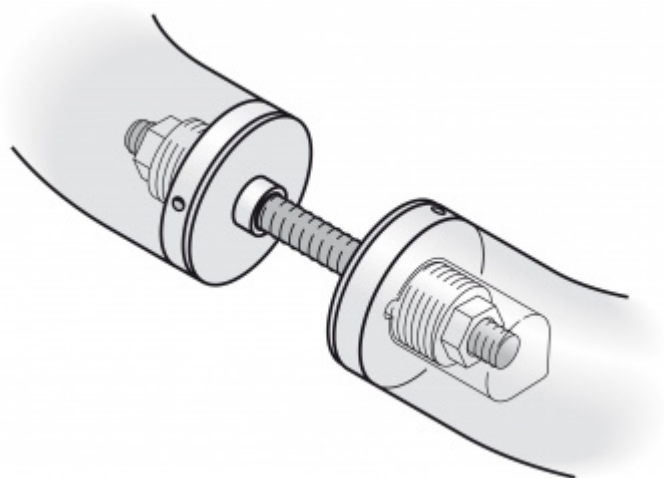

Produktový list

platný k 8. 7. 2024

luxusnikovani.cz
DELIVERED BY EFB

Párové propojení madla 05 0580 03095 M8 95-114 mm

FSB

ID produktu: 707

Sada obsahuje 2x závitovou tyč

Vhodné pro 2 kusy madel