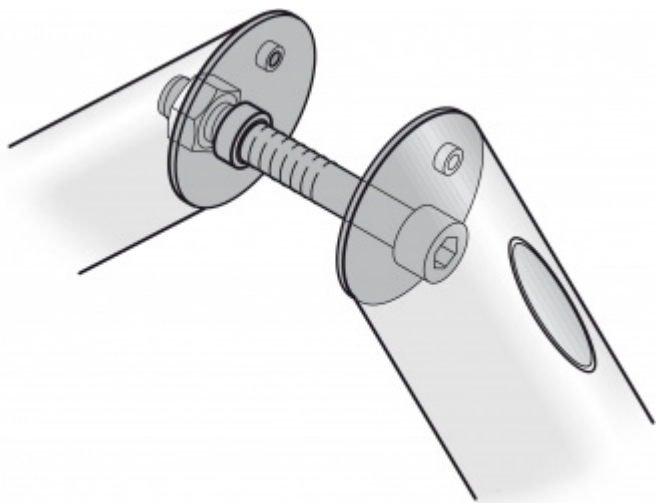

Produktový list

platný k 4. 10. 2024

luxusnikovani.cz
DELIVERED BY EFB

Párové propojení madla 05 0582 M8

FSB

Sada obsahuje 2x závitovou tyč + 2x krytku v nerezí

Vhodné pro 2 kusy madel

38-44 mm