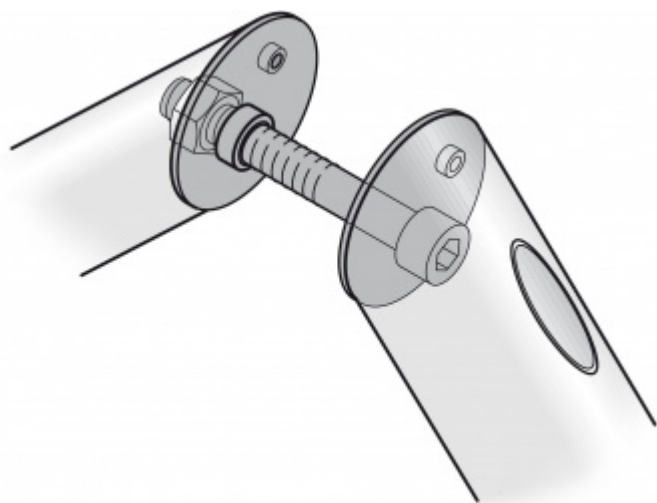

## Párové propojení madla 05 0582 M8

**FSB**

Sada obsahuje 2x závitovou tyč + 2x krytku v nerezí

Vhodné pro 2 kusy madel