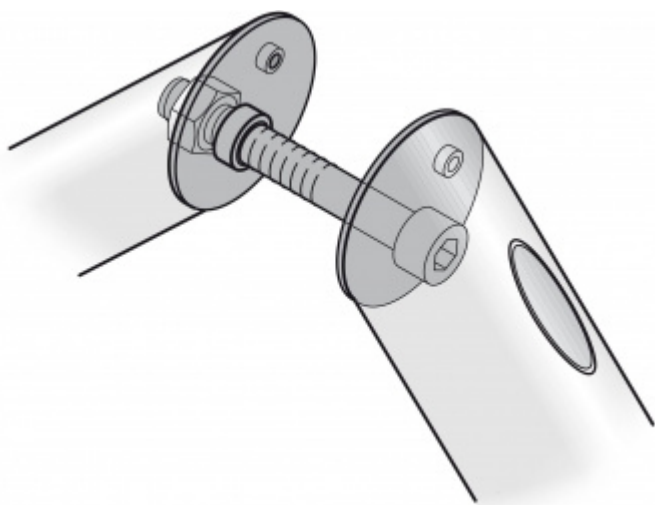

Produktový list

platný k 6. 10. 2024

luxusnikovani.cz
DELIVERED BY EFB

Párové propojení madla 05 0582 01008 M8 Skleněné dveře 8-10 mm

FSB

ID produktu: 713

Sada obsahuje 2x závitovou tyč + 2x krytku v nerezi