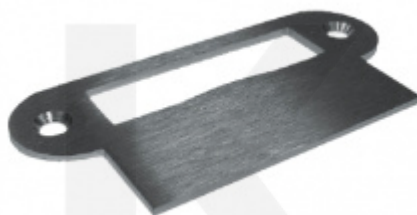

**Protiplech pro
bezfalcové dveře**

Süd-Metall

OD 13,19 €

5 pracovních dní