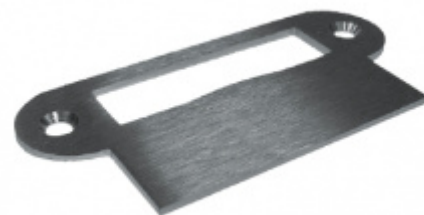

**Protiplech pro
bezfalcové dveře**

Süd-Metall

OD 13,19 €

5 pracovních dní