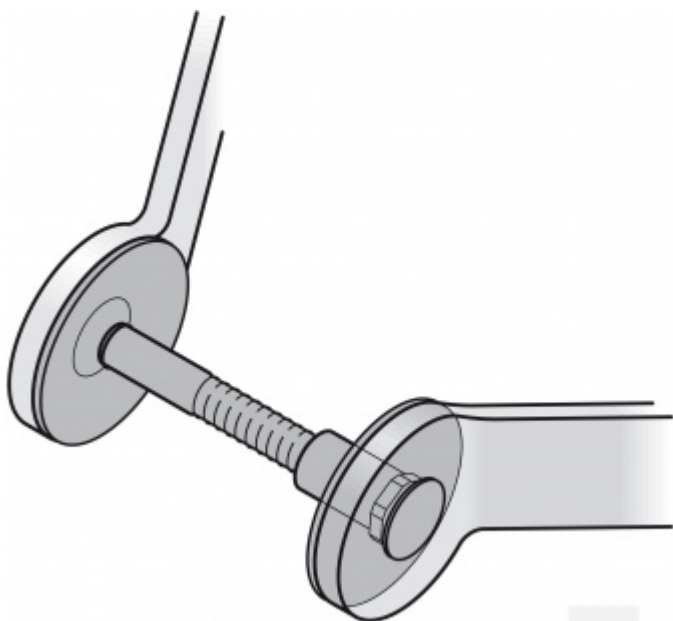

Produktový list

platný k 6. 10. 2024

luxusnikovani.cz
DELIVERED BY EFB

Párové propojení madla 05 0583 M8

FSB

Sada obsahuje 2x závitovou tyč + 2x hlavu šroubu v nerezí

Vhodné pro 2 kusy madel

34-43 mm

[Párové propojení madla 05 0583 03034 M8](#)
[34-43 mm](#)

DETAIL

Termín bude prověřen u dodavatele

642 Kč bez DPH
776,82 Kč s DPH

44-53 mm

[Párové propojení madla 05 0583 03044 M8](#)
[44-53 mm](#)

DETAIL

Termín bude prověřen u dodavatele