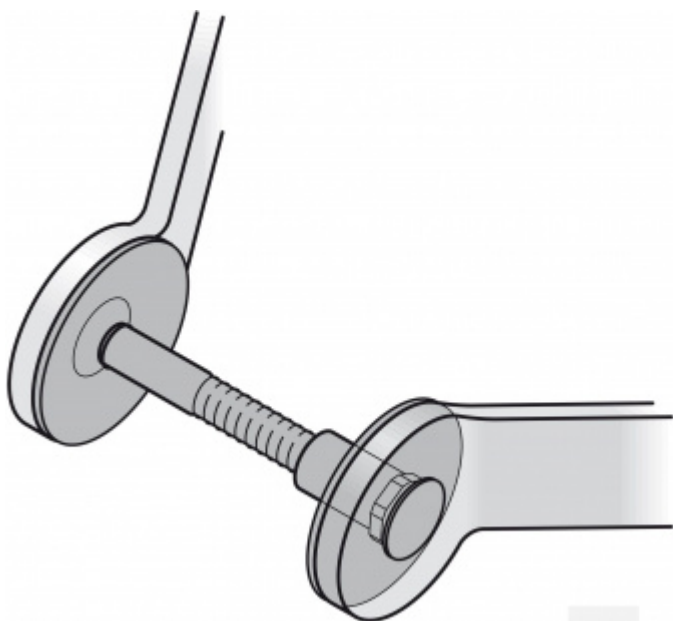

Produktový list

platný k 9. 7. 2024

luxusnikovani.cz
DELIVERED BY EFB

Párové propojení madla 05 0583 M8

FSB

Sada obsahuje 2x závitovou tyč + 2x hlavu šroubu v nerezí

Vhodné pro 2 kusy madel

34-43 mm

[Párové propojení madla 05 0583 03034 M8](#)
[34-43 mm](#)

DETAIL

Termín bude prověřen u dodavatele **27,32 € bez DPH**
33,06 € s DPH

44-53 mm

[Párové propojení madla 05 0583 03044 M8](#)
[44-53 mm](#)

DETAIL