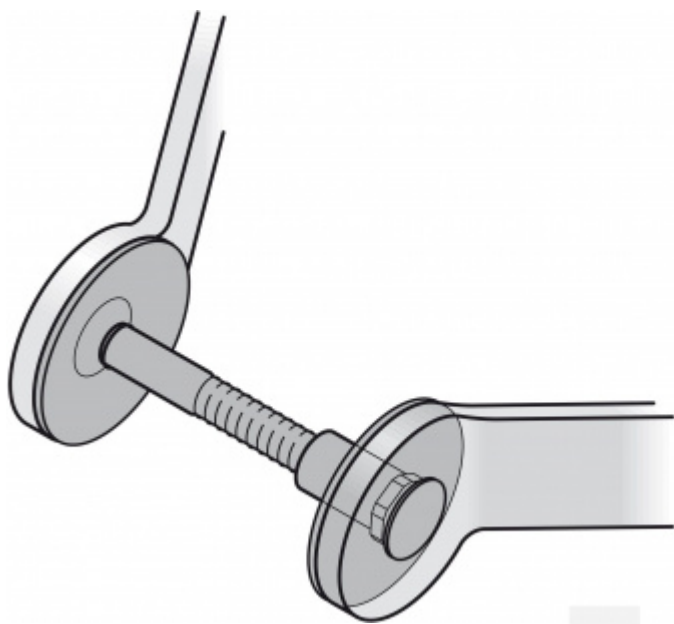

Produktový list

platný k 6. 10. 2024

luxusnikovani.cz
DELIVERED BY EFB

Párové propojení madla 05 0583 01008 M8 Skleněné dveře 8-10 mm

FSB

ID produktu: 725

Sada obsahuje 2x závitovou tyč + 2x hlavu šroubu v nerezí

Vhodné pro 2 kusy madel

Vaše cena bez DPH

Vaše cena s DPH

642 Kč

776,82 Kč

Zobrazit produkt

PŘÍSLUŠENSTVÍ

**Dveřní madlo FSB 66
6615**