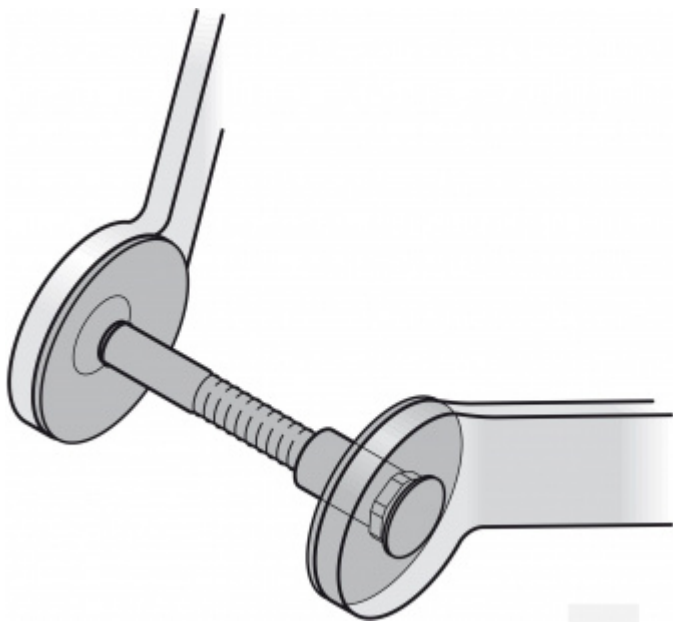

Produktový list

platný k 6. 10. 2024

luxusnikovani.cz
DELIVERED BY EFB

Párové propojení madla 05 0583 01008 M8 Skleněné dveře 8-10 mm

FSB

ID produktu: 725

Sada obsahuje 2x závitovou tyč + 2x hlavu šroubu v nerezí

Vhodné pro 2 kusy madel

Vaše cena bez DPH

27,32 €

Vaše cena s DPH

33,06 €

Zobrazit produkt

PŘÍSLUŠENSTVÍ

**Dveřní madlo FSB 66
6615**