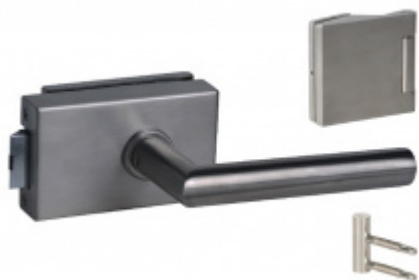

PODOBNÉ PRODUKTY

Sada kování pro skleněné dveře Súdmetall Sevilla UV

Süd-Metall

OD 6 920 Kč
5 pracovních dní