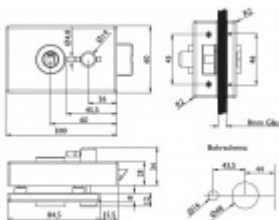

Produktový list

platný k 29. 6. 2024

luxusnikovani.cz
DELIVERED BY EFB

Štítek pro skleněné dveře Südmetall Sevilla WC

Štítek pro skleněné dveře s WC zamykáním

Kování je vhodné pro falcové dveře se šířkou falcu 24 mm,
tloušťka skla 8-10 mm.

materiál: nerez kartáčovaná

Ke štítku je nutné objednat samostatně kliku Südmetail.

Na protější straně

[Štítek pro skleněné dveře Südmetail Sevilla WC
Na protější straně, Pravé provedení](#)

DETAIL

Termín bude prověřen u dodavatele **2 500 Kč bez DPH**
3 025 Kč s DPH