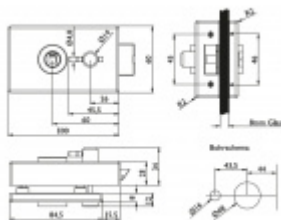

Produktový list

platný k 29. 9. 2024

luxusnikovani.cz
DELIVERED BY EFB

Štítek pro skleněné dveře Südmetall Sevilla WC Na protější straně, Levé provedení

ID produktu: 7262

PLU: 70.20.0590

Štítek pro skleněné dveře s WC zamykáním

Kování je vhodné pro falcové dveře se šířkou falcu 24 mm,
tloušťka skla 8-10 mm.

materiál: nerez kartáčovaná

Ke štítku je nutné objednat samostatně kliku Südmetail.

Vaše cena bez DPH

2 500 Kč

Vaše cena s DPH

3 025 Kč

Zobrazit produkt