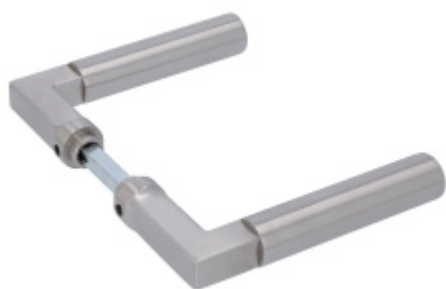

Produktový list

platný k 29. 9. 2024

luxusnikovani.cz
DELIVERED BY EFB

Štítek pro skleněné dveře Südmetall Sevilla WC Na protější straně, Levé provedení

ID produktu: 7262

PLU: 70.20.0590

Štítek pro skleněné dveře s WC zamykáním

Kování je vhodné pro falcové dveře se šířkou falcu 24 mm,
tloušťka skla 8-10 mm.

materiál: nerez kartáčovaná

Ke štítku je nutné objednat samostatně kliku Südmetail.

Vaše cena bez DPH

2 500 Kč

Vaše cena s DPH

3 025 Kč

Zobrazit produkt

PŘÍSLUŠENSTVÍ

**Klika ke kování pro
skleněné dveře
Südmetail Alaska**

Süd-Metall

OD OD 1 498 Kč

5 pracovních dní

**Klika ke kování pro
skleněné dveře
Südmetail Hanna**