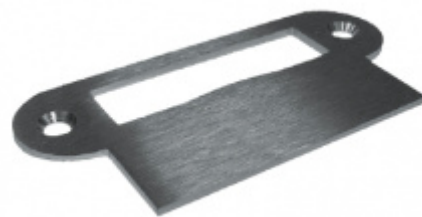

Produktový list

platný k 30. 9. 2024

luxusnikovani.cz
DELIVERED BY EFB

Štítek pro skleněné dveře Südmetal Sevilla WC Na straně zámku, Levé provedení

ID produktu: 7263

PLU: 70.20.0580

Štítek pro skleněné dveře s WC zamykáním

Kování je vhodné pro falcové dveře se šířkou falcu 24 mm,
tloušťka skla 8-10 mm.

materiál: nerez kartáčovaná

Ke štítku je nutné objednat samostatně kliku Südmetal.

Vaše cena bez DPH

2 500 Kč

Vaše cena s DPH

3 025 Kč

Zobrazit produkt

PŘÍSLUŠENSTVÍ

**Klika ke kování pro
skleněné dveře
Südmetail Alaska**

Süd-Metall

OD OD 1 498 Kč

5 pracovních dní

**Klika ke kování pro
skleněné dveře
Südmetail Hanna**

Süd-Metall

OD 1 178 Kč

5 pracovních dní

**Protiplech pro
bezfalcové dveře**

Süd-Metall

OD 310 Kč

5 pracovních dní

**Klika ke kování pro
skleněné dveře
Südmetail Ronny II-R**