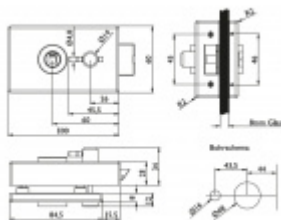

Produktový list

platný k 30. 9. 2024

luxusnikovani.cz
DELIVERED BY EFB

Štítek pro skleněné dveře Südmetal Sevilla WC Na straně zámku, Levé provedení

ID produktu: 7263

PLU: 70.20.0580

Štítek pro skleněné dveře s WC zamykáním

Kování je vhodné pro falcové dveře se šířkou falcu 24 mm,
tloušťka skla 8-10 mm.

materiál: nerez kartáčovaná

Ke štítku je nutné objednat samostatně kliku Südmetal.

Vaše cena bez DPH

2 500 Kč

Vaše cena s DPH

3 025 Kč

Zobrazit produkt