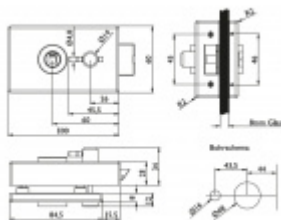

Produktový list

platný k 3. 7. 2024

luxusnikovani.cz
DELIVERED BY EFB

Štítek pro skleněné dveře Südmetail Sevilla WC Na straně zámku, Levé provedení

ID produktu: 7263

PLU: 70.20.0580

Štítek pro skleněné dveře s WC zamykáním

Kování je vhodné pro falcové dveře se šířkou falcu 24 mm,
tloušťka skla 8-10 mm.

materiál: nerez kartáčovaná

Ke štítku je nutné objednat samostatně kliku Südmetail.

Vaše cena bez DPH

106,38 €

Vaše cena s DPH

128,72 €

Zobrazit produkt