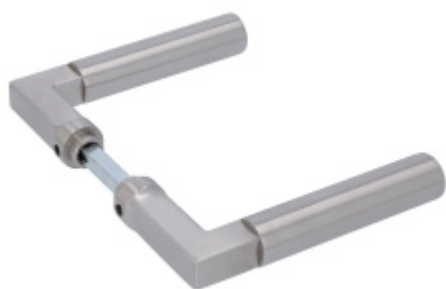

## Štítek pro skleněné dveře Südmetail Sevilla WC Na straně zámku, Levé provedení

ID produktu: 7263

PLU: 70.20.0580

Štítek pro skleněné dveře s WC zamykáním

Kování je vhodné pro falcové dveře se šířkou falcu 24 mm,  
tloušťka skla 8-10 mm.

## PŘÍSLUŠENSTVÍ

**Klika ke kování pro  
skleněné dveře  
Súdmetall Alaska**

Süd-Metall

---

**OD OD 63,74 €**

5 pracovních dní

**Klika ke kování pro  
skleněné dveře  
Súdmetall Hanna**

Süd-Metall