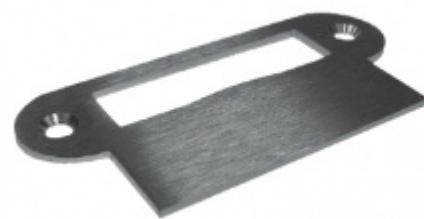

Produktový list

platný k 1. 7. 2024

luxusnikovani.cz
DELIVERED BY EFB

Štítek pro skleněné dveře Südmetall Sevilla WC Na protější straně, Pravé provedení

ID produktu: 7264

PLU: 70.20.0570

Štítek pro skleněné dveře s WC zamykáním

Kování je vhodné pro falcové dveře se šířkou falcu 24 mm,
tloušťka skla 8-10 mm.

materiál: nerez kartáčovaná

Ke štítku je nutné objednat samostatně kliku Südmetail.

Vaše cena bez DPH

2 500 Kč

Vaše cena s DPH

3 025 Kč

Zobrazit produkt

PŘÍSLUŠENSTVÍ

**Klika ke kování pro
skleněné dveře
Südmetail Alaska**

Süd-Metall

OD OD 1 498 Kč

5 pracovních dní

**Klika ke kování pro
skleněné dveře
Südmetail Hanna**

Süd-Metall

OD 1 178 Kč

5 pracovních dní

**Protiplech pro
bezfalcové dveře**

Süd-Metall

OD 310 Kč

5 pracovních dní

**Klika ke kování pro
skleněné dveře
Südmetail Ronny II-R**