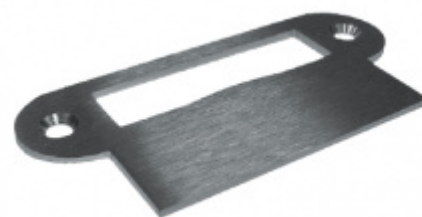

**Protiplech pro
bezfalcové dveře**

Süd-Metall

OD 13,19 €

5 pracovních dní