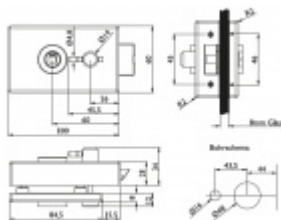

Produktový list

platný k 1. 10. 2024

luxusnikovani.cz
DELIVERED BY EFB

Štítek pro skleněné dveře Südmetall Sevilla WC Na protější straně, Pravé provedení

ID produktu: 7264

PLU: 70.20.0570

Štítek pro skleněné dveře s WC zamykáním

Kování je vhodné pro falcové dveře se šířkou falcu 24 mm,
tloušťka skla 8-10 mm.

materiál: nerez kartáčovaná

Ke štítku je nutné objednat samostatně kliku Südmetail.

Vaše cena bez DPH

106,38 €

Vaše cena s DPH

128,72 €

Zobrazit produkt