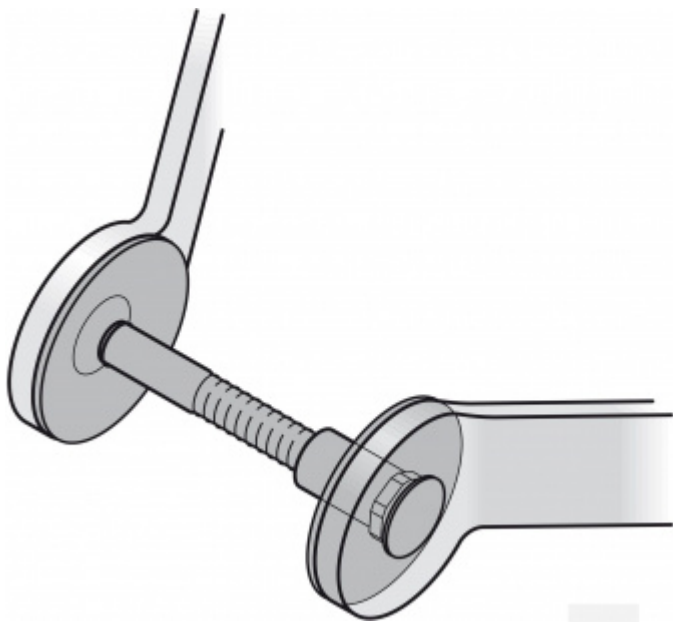

Produktový list

platný k 6. 10. 2024

luxusnikovani.cz
DELIVERED BY EFB

Párové propojení madla 05 0583 03034 M8 34-43 mm

FSB

ID produktu: 726

Sada obsahuje 2x závitovou tyč + 2x hlavu šroubu v nerezí

Vhodné pro 2 kusy madel