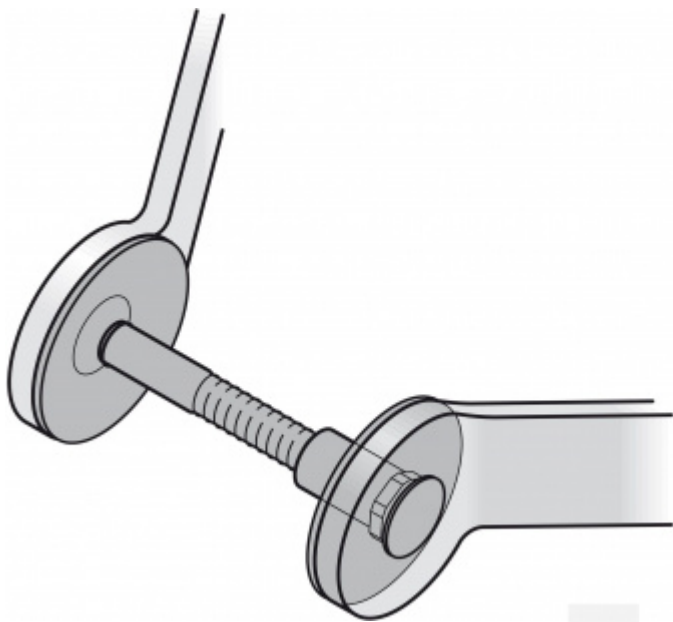

Produktový list

platný k 6. 10. 2024

luxusnikovani.cz
DELIVERED BY EFB

Párové propojení madla 05 0583 03044 M8 44-53 mm

FSB

ID produktu: 727

Sada obsahuje 2x závitovou tyč + 2x hlavu šroubu v nerezí

Vhodné pro 2 kusy madel

Vaše cena bez DPH

Vaše cena s DPH

642 Kč

776,82 Kč

Zobrazit produkt

PŘÍSLUŠENSTVÍ

**Dveřní madlo FSB 66
6615**

FSB