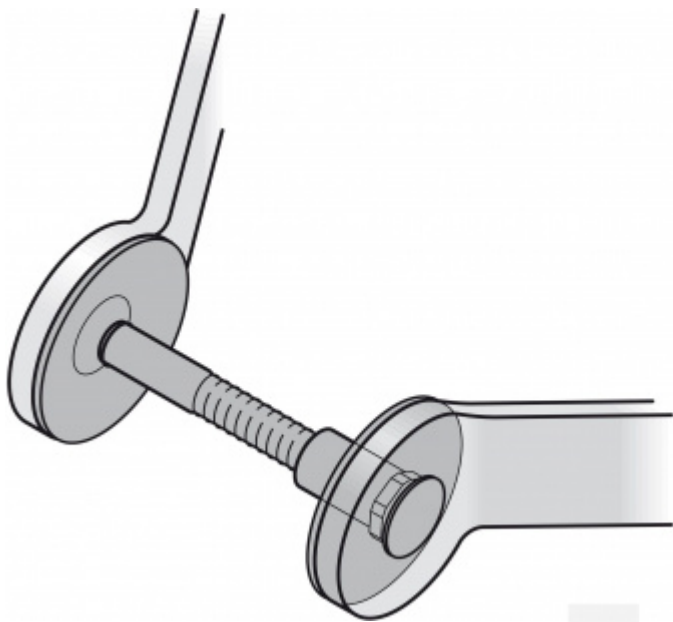

Produktový list

platný k 6. 10. 2024

luxusnikovani.cz
DELIVERED BY EFB

Párové propojení madla 05 0583 03044 M8 44-53 mm

FSB

ID produktu: 727

Sada obsahuje 2x závitovou tyč + 2x hlavu šroubu v nerezí

Vhodné pro 2 kusy madel