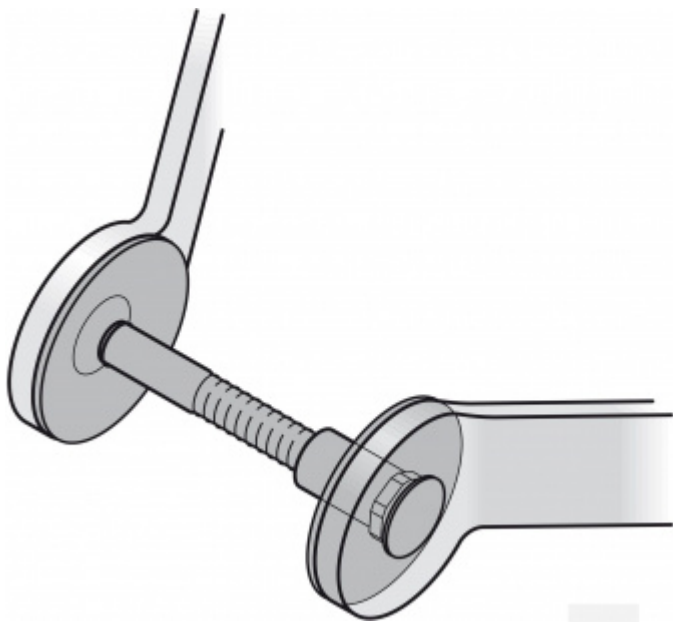

Produktový list

platný k 6. 10. 2024

luxusnikovani.cz
DELIVERED BY EFB

Párové propojení madla 05 0583 03054 M8 54-63 mm

FSB

ID produktu: 728

Sada obsahuje 2x závitovou tyč + 2x hlavu šroubu v nerezí

Vhodné pro 2 kusy madel

Vaše cena bez DPH

Vaše cena s DPH

642 Kč

776,82 Kč

Zobrazit produkt

PŘÍSLUŠENSTVÍ

**Dveřní madlo FSB 66
6615**

FSB