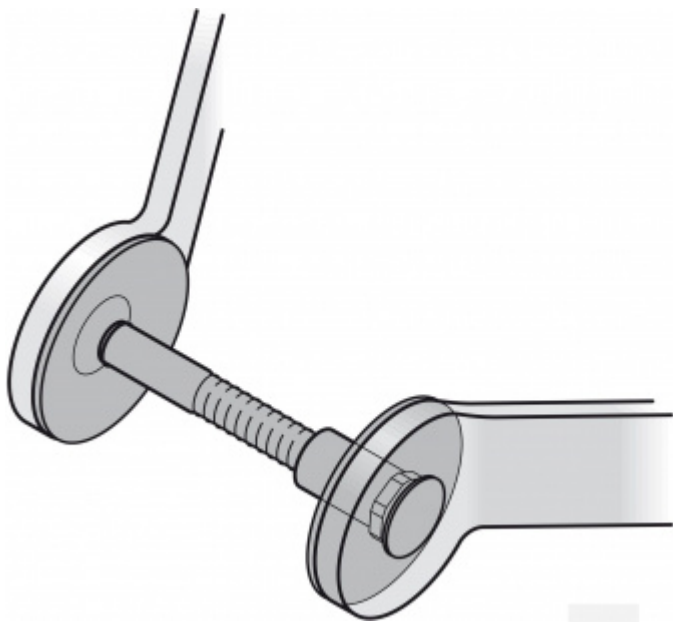

Produktový list

platný k 6. 10. 2024

luxusnikovani.cz
DELIVERED BY EFB

Párové propojení madla 05 0583 03064 M8 64-73 mm

FSB

ID produktu: 729

Sada obsahuje 2x závitovou tyč + 2x hlavu šroubu v nerezí

Vhodné pro 2 kusy madel

Vaše cena bez DPH

Vaše cena s DPH

642 Kč

776,82 Kč

Zobrazit produkt

PŘÍSLUŠENSTVÍ

**Dveřní madlo FSB 66
6615**

FSB