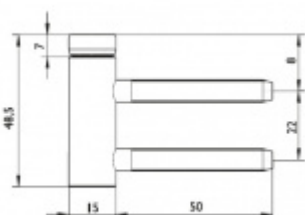

Produktový list

platný k 3. 7. 2024

luxusnikovani.cz
DELIVERED BY EFB

Středový díl pantu pro skleněné dveře, obložka, ložisko

ID produktu: 7316

PLU: 60.01.0210

Středový díl pantů pro celoskleněné dveře

Vhodné pro obložkové zárubně