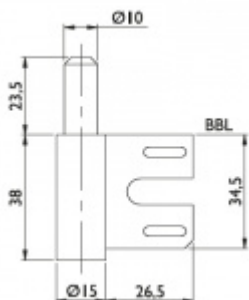

## Spodní díl pantu pro skleněné dveře, ocel

ID produktu: 7318

PLU: 60.01.0020

Spodní díl pantů pro celoskleněné dveře

Vhodné pro ocelové zárubně

Nikl lesklý

Nylonový čep

Nosnost páru pantů je 40 kg