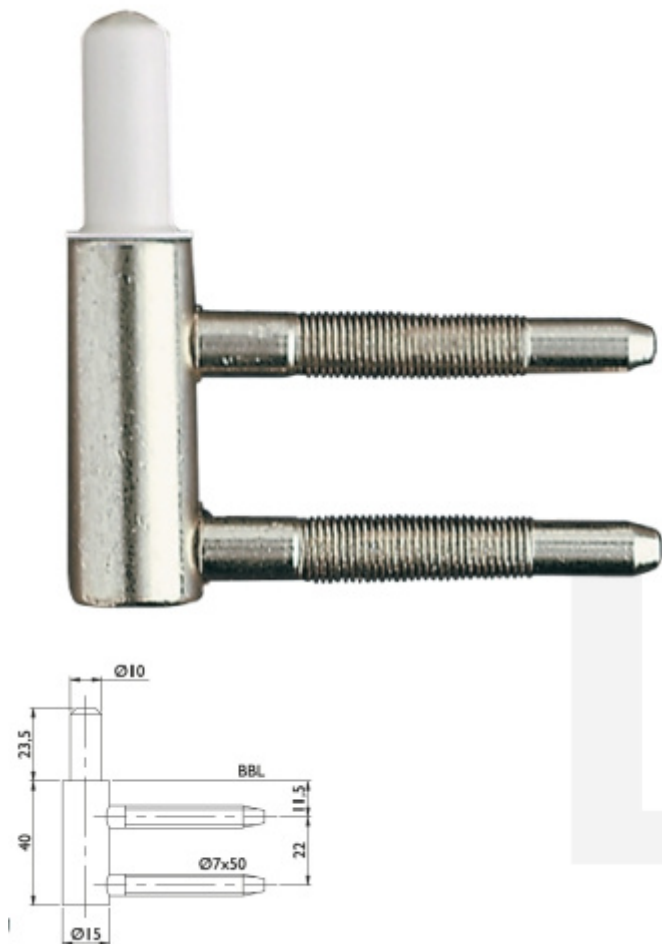

Spodní díl pantu pro skleněné dveře, obložka

ID produktu: 7319

PLU: 60.01.0010

Spodní díl pantů pro celoskleněné dveře

Vhodné pro obložkové zárubně

Nikl lesklý

Nylonové ložisko

Nosnost páru pantů je 45 kg

Vaše cena bez DPH

40 Kč

Vaše cena s DPH

48,4 Kč

Zobrazit produkt

PŘÍSLUŠENSTVÍ

**Závěs pro skleněné
dveře nr.4**

Süd-Metall

OD OD 1 223 Kč

5 pracovních dní

**Závěs pro skleněné
dveře Malaga**

Süd-Metall

OD 2 125 Kč

5 pracovních dní

**Držák středového dílu
pantu pro obložkovou
zárubeň**

Süd-Metall