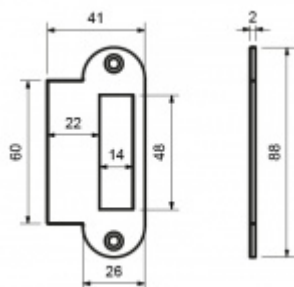

Produktový list

platný k 1. 7. 2024

luxusnikovani.cz
DELIVERED BY EFB

Protiplech pro bezfalcové dveře

ID produktu: 7321

PLU: 70.11.0040

Protiplech pro bezfalcové dveře

Nerez kartáčovaná