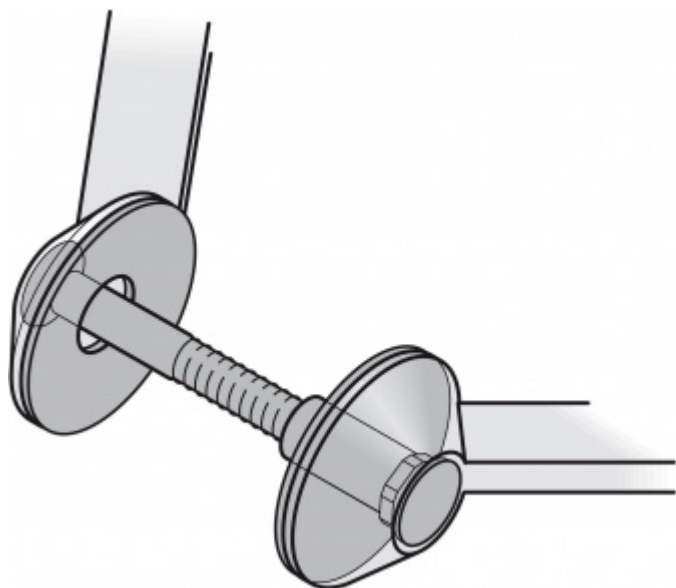

## Párové propojení madla 05 0584 M8

**FSB**

Sada obsahuje 2x závitovou tyč + 2x hlavu šroubu v nerezí

Vhodné pro 2 kusy madel