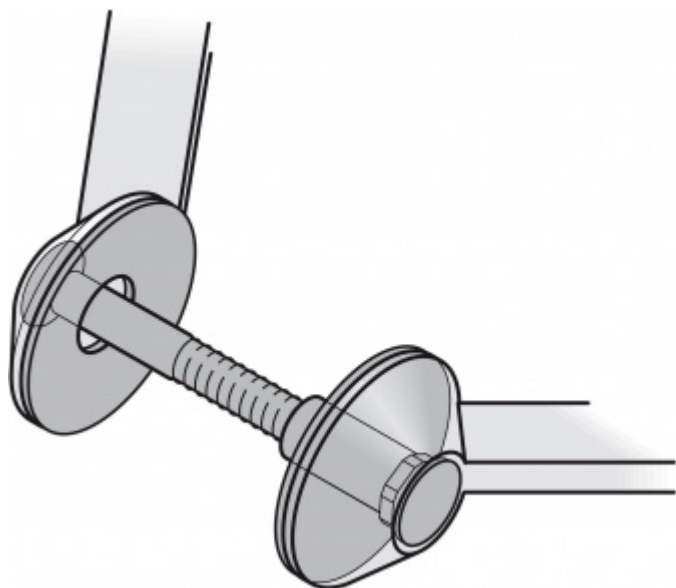

Produktový list

platný k 6. 10. 2024

luxusnikovani.cz
DELIVERED BY EFB

Párové propojení madla 05 0584 01008 M8 Skleněné dveře 8-10 mm

FSB

ID produktu: 733

Sada obsahuje 2x závitovou tyč + 2x hlavu šroubu v nerezí