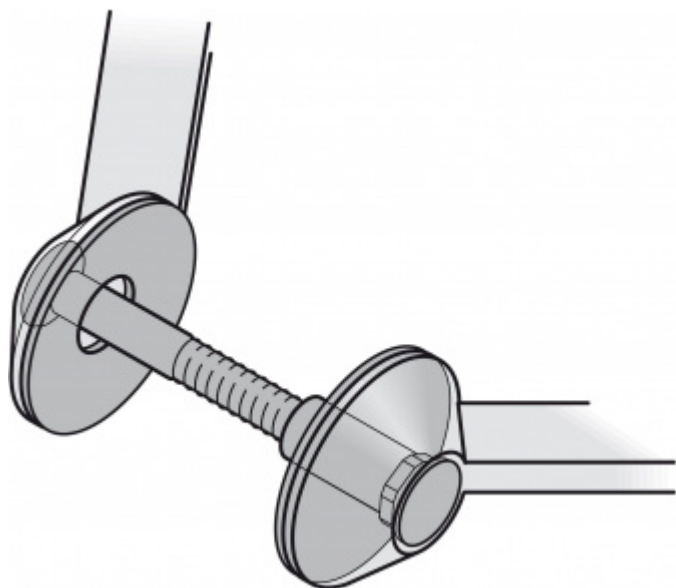

Produktový list

platný k 6. 10. 2024

luxusnikovani.cz
DELIVERED BY EFB

Párové propojení madla 05 0584 03035 M8 35-44 mm

FSB

ID produktu: 734

Sada obsahuje 2x závitovou tyč + 2x hlavu šroubu v nerezí

Vhodné pro 2 kusy madel