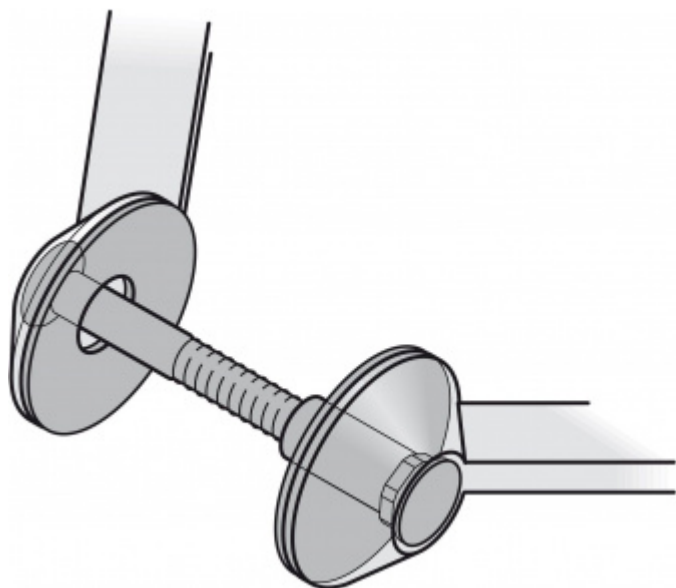

## Párové propojení madla 05 0584 03065 M8 65-74 mm

**FSB**

ID produktu: 737

Sada obsahuje 2x závitovou tyč + 2x hlavu šroubu v nerezí

Vhodné pro 2 kusy madel

**Vaše cena bez DPH**

**565 Kč**

Vaše cena s DPH