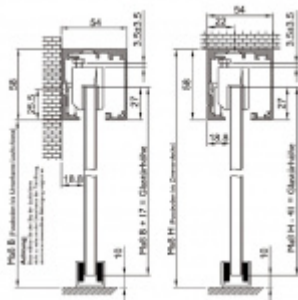

Montáž je možná na zeď nebo stěnu

Dostupné jsou varianty s koncovým dorazem na pevno nebo s automatickým pomalým dojezdem z obou stran.

Váha dveřní může být v rozmezí 60-150 kg.

!! Při délce lišty přesahující 2100 mm bude dopravné kalkulováno individuálně. Cenu za dopravu sdělíme po objednání případně jí můžete poptat předem. Dopravné je realizováno přímo z výrobního závodu v zahraničí !!