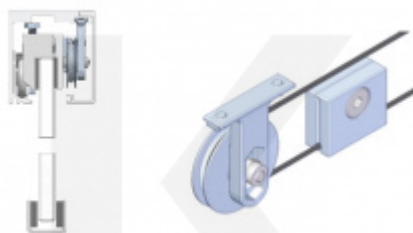

## Synchro mechanismus pro profil SÜDMETALL Graz

SÜD-METALL

**OD 3 398 Kč**

5 pracovních dní