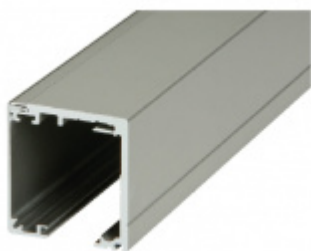

PŘÍSLUŠENSTVÍ

Profil SÜDMETALL GRAZ pro posuvné dveře

SÜD-METALL

OD OD 99,91 €

5 pracovních dní