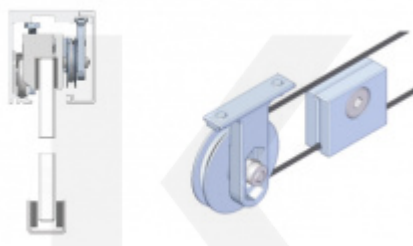

OD 20,43 €

5 pracovních dní

Lišta pro fixní sklo do profilu SÜDMETALL GRAZ

SÜD-METALL

OD 111,7 €

5 pracovních dní

Synchro mechanismus pro profil SÜDMETALL GRAZ

SÜD-METALL