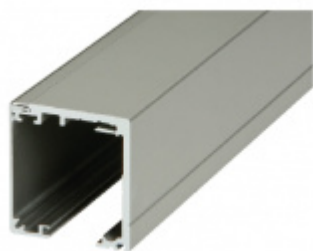

Vaše cena bez DPH

398,3 €

Vaše cena s DPH

481,94 €

Zobrazit produkt

PŘÍSLUŠENSTVÍ

Profil SÜDMETALL GRAZ pro posuvné dveře

SÜD-METALL