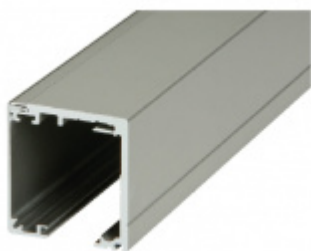

## Profil SÜDMETALL GRAZ pro posuvné dveře

SÜD-METALL

**OD OD 2 348 Kč**

5 pracovních dní