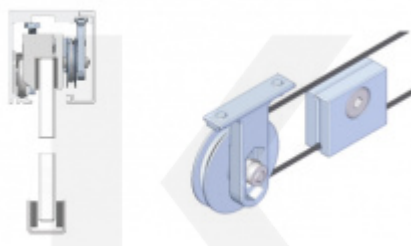

## Synchro mechanismus pro profil SÜDMETALL Graz

SÜD-METALL

**OD 144,6 €**

5 pracovních dní